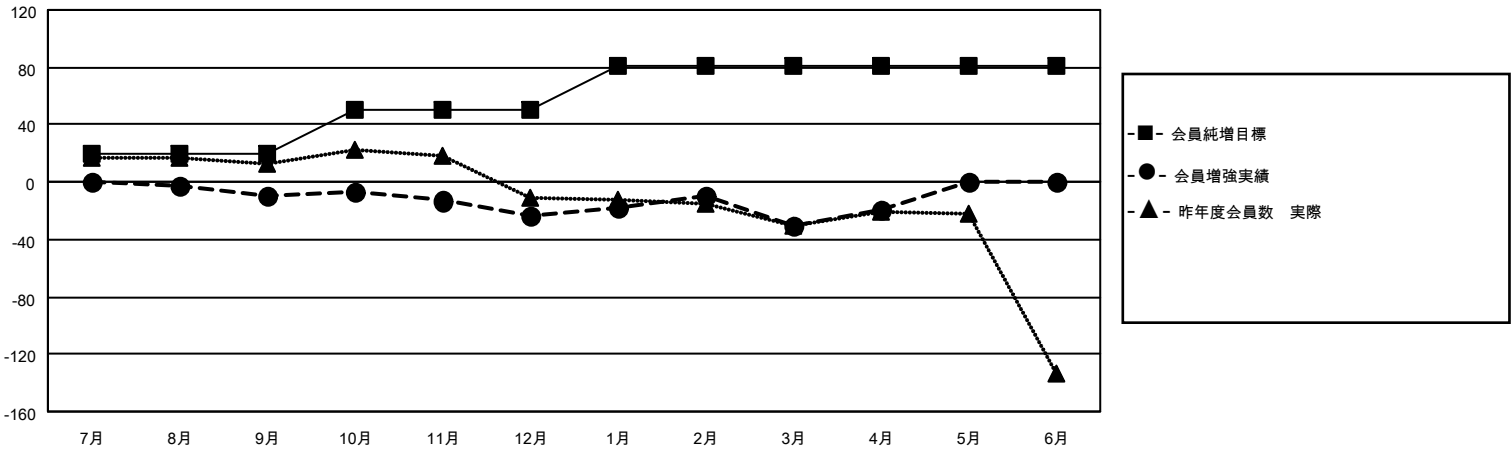

MONTHLY MEMBERSHIP PROGRESS REPORT

地域 JAPAN

District 331 B

Results as of: 4/30/2022

クラブ			
結果：2021-2022			
四半期	新クラブ目標	新クラブ	解散クラブ
7月/8月/9月	0	0	0
10月/11月/12月	0	0	0
1月/2月/3月	0	0	0
4月/5月/6月	0	0	0

名			
結果：2021-2022			
四半期	会員純増目標	会員増強実績	退会者(転籍を含む)実際
7月/8月/9月	20	21	29
10月/11月/12月	30	21	34
1月/2月/3月	31	26	34
4月/5月/6月	0	30	16

新クラブ目標及び実績累計

会員目標及び実績累計

解散クラブ: 0	47 CLUBS OF 74 一名以上の新会 員を登録	男女別	
退会者		男性	1,795 (82.19%)
物故会員 29	会員累計データを見るには、ここをクリック	女性	389 (17.81%)
クラブ解散 0		NON BINARY	0 (0.00%)
その他 85		PREFER NOT TO ANSWER	0 (0.00%)
合計 114		世帯主/家族会員合計	610
		国際会費半額の家族会員	313